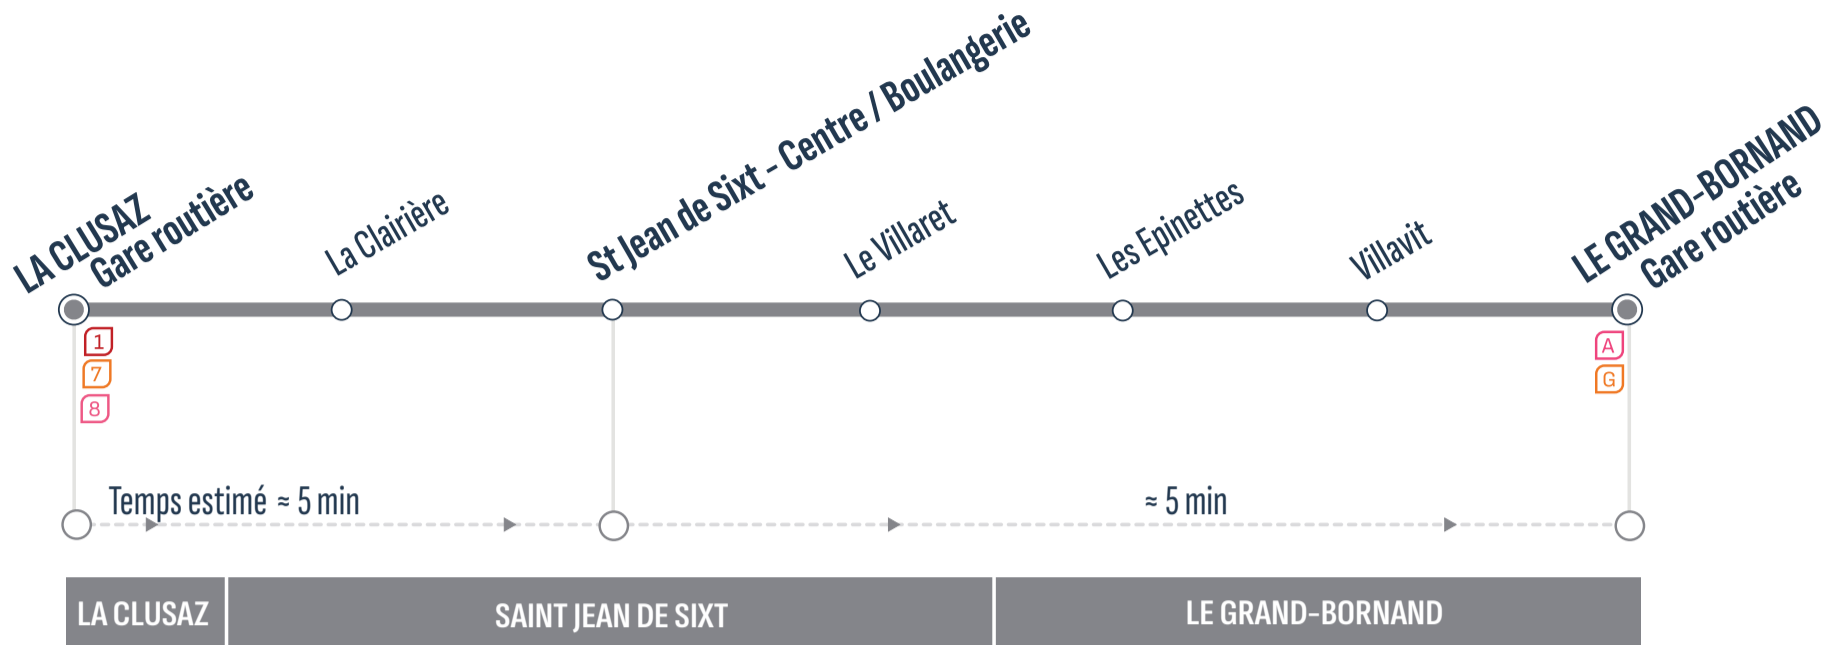

ALLER

1 7 8 A G
Correspondances / Connections

LA CLUSAZ Gare Routière	8:30	9:00	9:30	10:00	10:30	11:00	11:30	12:00	13:30	14:00	14:30	15:00	15:30	16:00	16:30	17:00	17:30	18:00	18:30
St JEAN DE SIXT La Clairière	8:33	9:03	9:33	10:03	10:33	11:03	11:33	12:03	13:33	14:03	14:33	15:03	15:33	16:03	16:33	17:03	17:33	18:03	18:33
St JEAN DE SIXT Centre Boulangerie	8:35	9:05	9:35	10:05	10:35	11:05	11:35	12:05	13:35	14:05	14:35	15:05	15:35	16:05	16:35	17:05	17:35	18:05	18:35
St JEAN DE SIXT Le Villaret	8:37	9:07	9:37	10:07	10:37	11:07	11:37	12:07	13:37	14:07	14:37	15:07	15:37	16:07	16:37	17:07	17:37	18:07	18:37
LE GRAND-BORNAND Les Epinettes	8:38	9:08	9:38	10:08	10:38	11:08	11:38	12:08	13:38	14:08	14:38	15:08	15:38	16:08	16:38	17:08	17:38	18:08	18:38
LE GRAND-BORNAND Villavit	8:39	9:09	9:39	10:09	10:39	11:09	11:39	12:09	13:39	14:09	14:39	15:09	15:39	16:09	16:39	17:09	17:39	18:09	18:39
LE GRAND-BORNAND Gare Routière	8:40	9:10	9:40	10:10	10:40	11:10	11:40	12:10	13:40	14:10	14:40	15:10	15:40	16:10	16:40	17:10	17:40	18:10	18:40