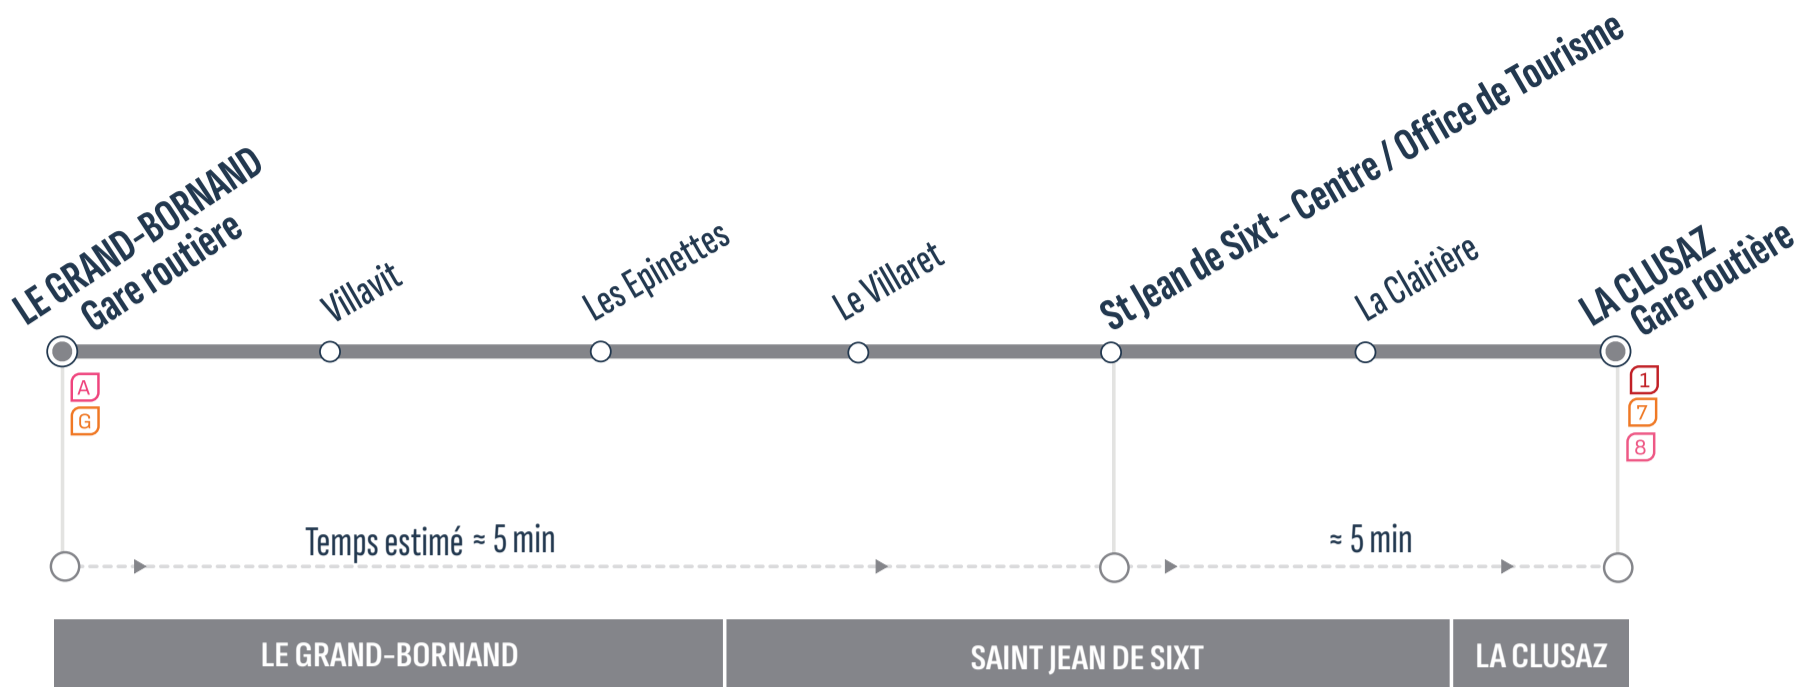

**RETOUR**

1 7 8 A G  
Correspondances / Connections

LE GRAND-BORNAND Gare Routière	8:15	8:45	9:15	9:45	10:15	10:45	11:15	11:45	13:15	13:45	14:15	14:45	15:15	15:45	16:15	16:45	17:15	17:45	18:15
LE GRAND-BORNAND Villavit	8:16	8:46	9:16	9:46	10:16	10:46	11:16	11:46	13:16	13:46	14:16	14:46	15:16	15:46	16:16	16:46	17:16	17:46	18:16
LE GRAND-BORNAND Les Epinettes	8:17	8:47	9:17	9:47	10:17	10:47	11:17	11:47	13:17	13:47	14:17	14:47	15:17	15:47	16:17	16:47	17:17	17:47	18:17
St JEAN DE SIXT Le Villaret	8:18	8:48	9:18	9:48	10:18	10:48	11:18	11:48	13:18	13:48	14:18	14:48	15:18	15:48	16:18	16:48	17:18	17:48	18:18
St JEAN DE SIXT Centre Office de Tourisme	8:20	8:50	9:20	9:50	10:20	10:50	11:20	11:50	13:20	13:50	14:20	14:50	15:20	15:50	16:20	16:50	17:20	17:50	18:20
St JEAN DE SIXT La Clairière	8:22	8:52	9:22	9:52	10:22	10:52	11:22	11:52	13:22	13:52	14:22	14:52	15:22	15:52	16:22	16:52	17:22	17:52	18:22
LA CLUSAZ Gare Routière	8:25	8:55	9:25	9:55	10:25	10:55	11:25	11:55	13:25	13:55	14:25	14:55	15:25	15:55	16:25	16:55	17:25	17:55	18:25